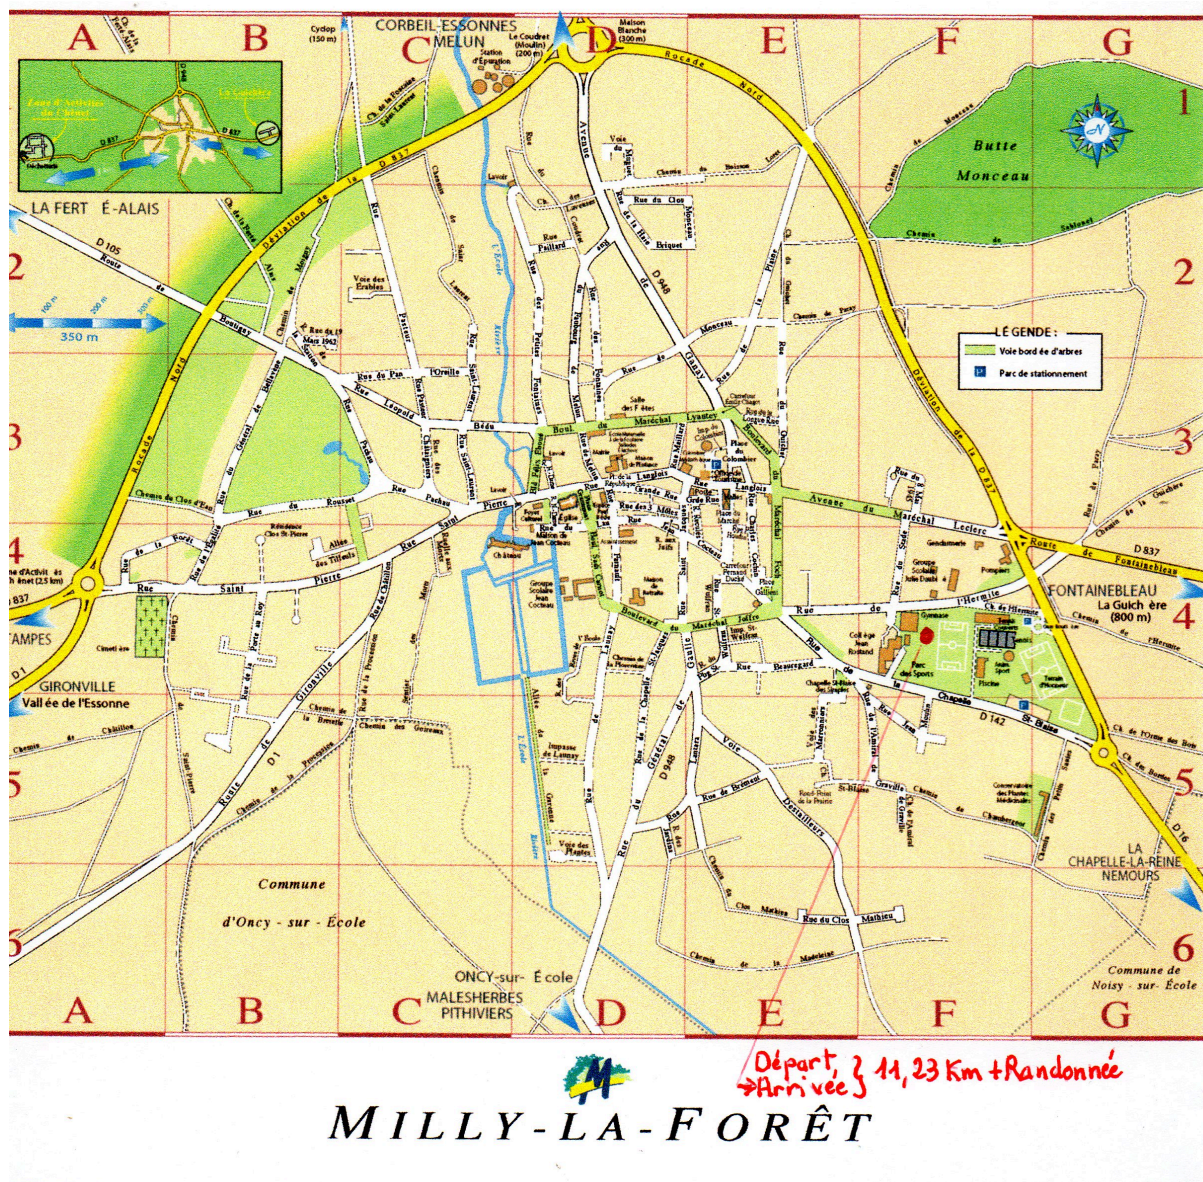

## ACCES au complexe sportif :

rue de l'Hermitte , rue de la Chapelle Sainte Blaise 91490 Milly la Forêt .

En venant **de PARIS** : Autoroute A6 sortie 13 , D372 direction Milly la forêt . Au rond point , 2<sup>ème</sup> sortie D948 , entrer dans Milly au rond point 2<sup>ème</sup> sortie : avenue de Ganay , continuer place du marché , au bout à gauche rue Jean Cocteau et à gauche rue de l'Hermitte . Se garer .

En venant **de NEMOURS** : Prendre direction La Chapelle La Reine puis D16 direction : Achères , Noisy sur Ecole , Milly la Forêt . Au rond point à l'entrée de Milly 2<sup>ème</sup> sortie à droite rue de la Chapelle Ste Blaise . Se garer .

En venant **d'ETAMPES** : Sortir d'Etampes par la D191 puis à droite la D837 . Au rond point , entrée de Milly : prendre 2<sup>ème</sup> sortie à droite rue Saint Pierre , continuer rue Langlois , Grande Rue à droite place du Marché à gauche rue Jean Cocteau puis rue de la Chapelle Sainte Blaise . Se garer .

En venant **de PITHIVIERS, MALESHERBES** : Sortir de Malesherbes direction Fontainebleau , continuer sur la D152 prendre à gauche la D410 direction : Tousson , Oncy sur Ecole , Milly la Forêt . Après Tousson continuer sur la D410 , traverser Oncy sur Ecole D948 . Entrer dans Milly : rue du général de Gaulle puis à droite rue Beauregard au bout à droite rue de la Chapelle Sainte Blaise . Se garer .